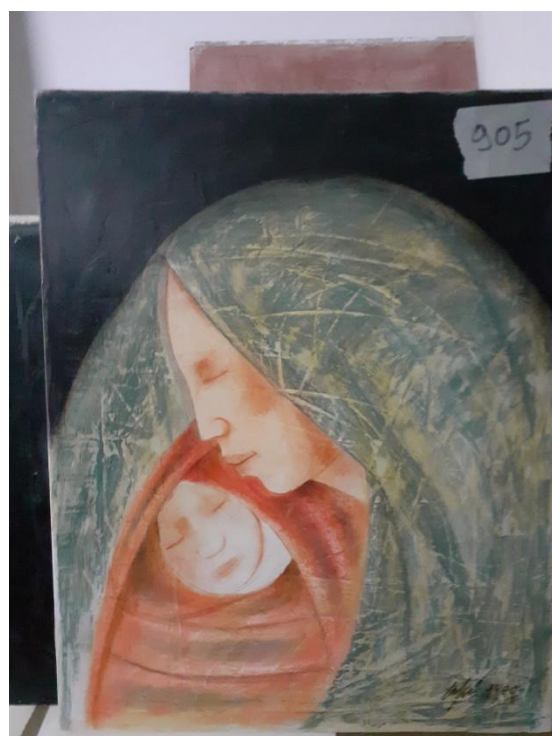

3.3 GIUSEPPE CIONFOLI

19/10/1952_Erchie (BR)

N.INVENTARIO 902
OLIO SU TELA 50x70cm
VALORE STIMA: 120€

N.INVENTARIO 903
OLIO SU TELA 70x50cm
VALORE STIMA: 120€

N.INVENTARIO 904
OLIO SU TELA 50x70cm
VALORE STIMA: 120€