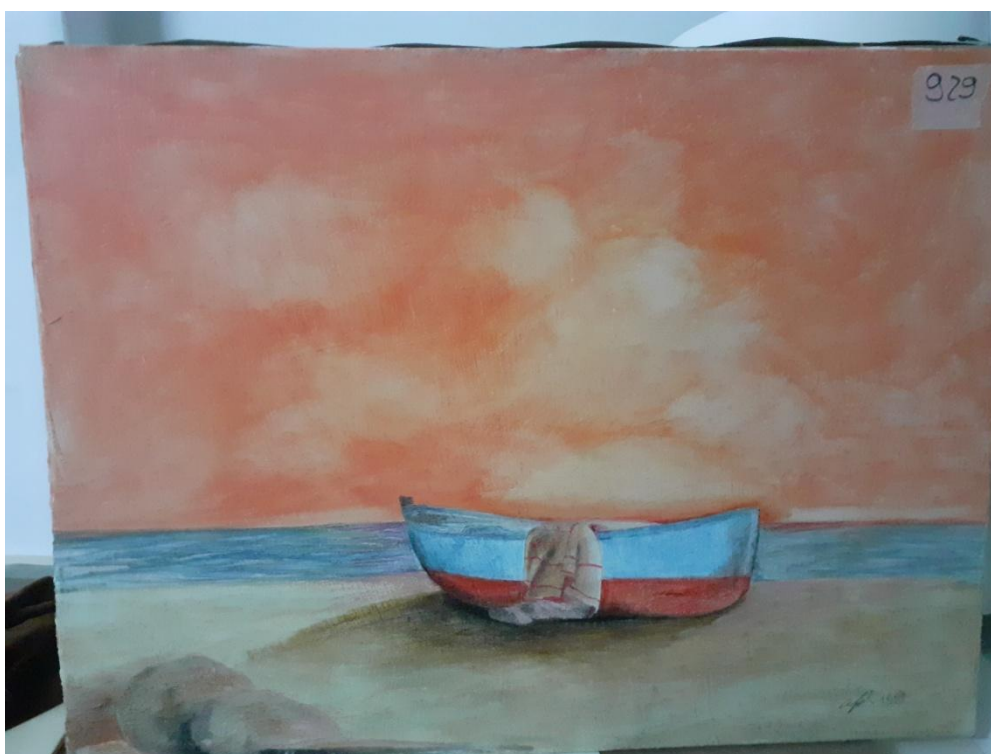

N.INVENTARIO 925
OLIO SU TELA 50x70cm
VALORE STIMA: 120€

N.INVENTARIO 926
OLIO SU TELA 70x50cm
VALORE STIMA: 120€

N.INVENTARIO 927
OLIO SU TELA 50x70cm
VALORE STIMA: 120€

N.INVENTARIO 928
OLIO SU TELA 70x50cm
VALORE STIMA: 120€