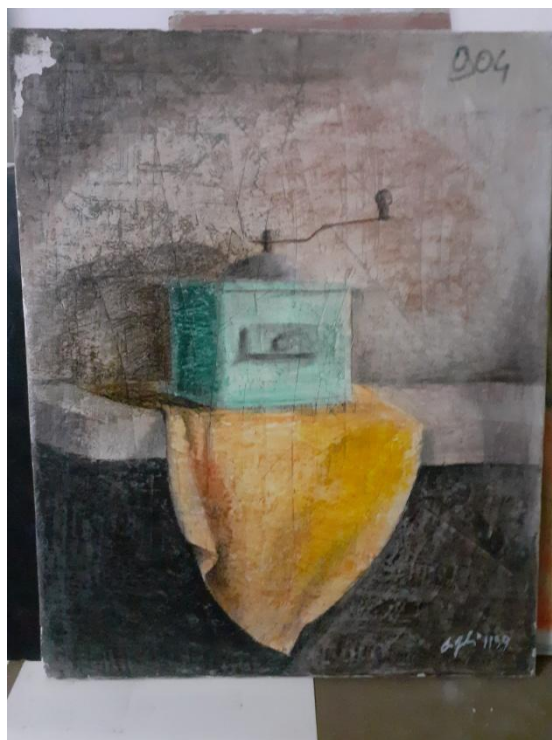

3.3 GIUSEPPE CIONFOLI

19/10/1952_Erchie (BR)

N.INVENTARIO 902
OLIO SU TELA 50x70cm
VALORE STIMA: 120€

N.INVENTARIO 903
OLIO SU TELA 70x50cm
VALORE STIMA: 120€

N.INVENTARIO 904
OLIO SU TELA 50x70cm
VALORE STIMA: 120€

N.INVENTARIO 905
OLIO SU TELA 50x70cm
VALORE STIMA: 120€

N.INVENTARIO 906
OLIO SU TELA 50x70cm
VALORE STIMA: 120€

N.INVENTARIO 907
OLIO SU TELA 70x50cm
VALORE STIMA: 120€

N.INVENTARIO 908
OLIO SU TELA 70x50cm
VALORE STIMA: 120€