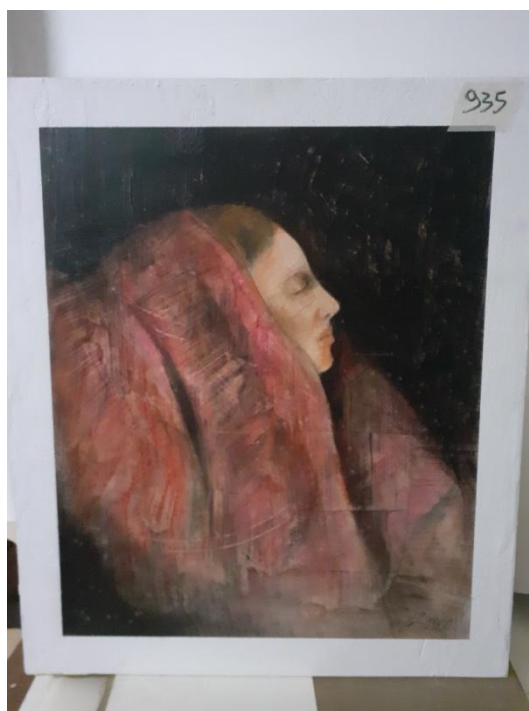

N.INVENTARIO 935
OLIO SU MULTISTRATO 60x70cm
VALORE STIMA: 130€