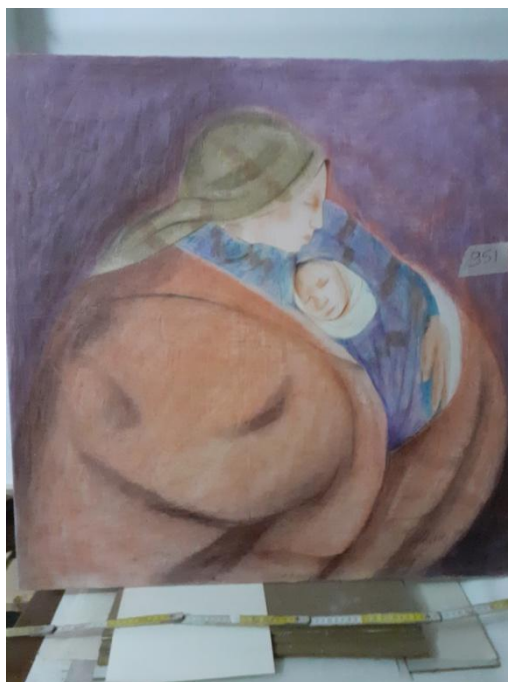

N.INVENTARIO 951
OLIO SU TELA 90x90cm
VALORE STIMA: 180€