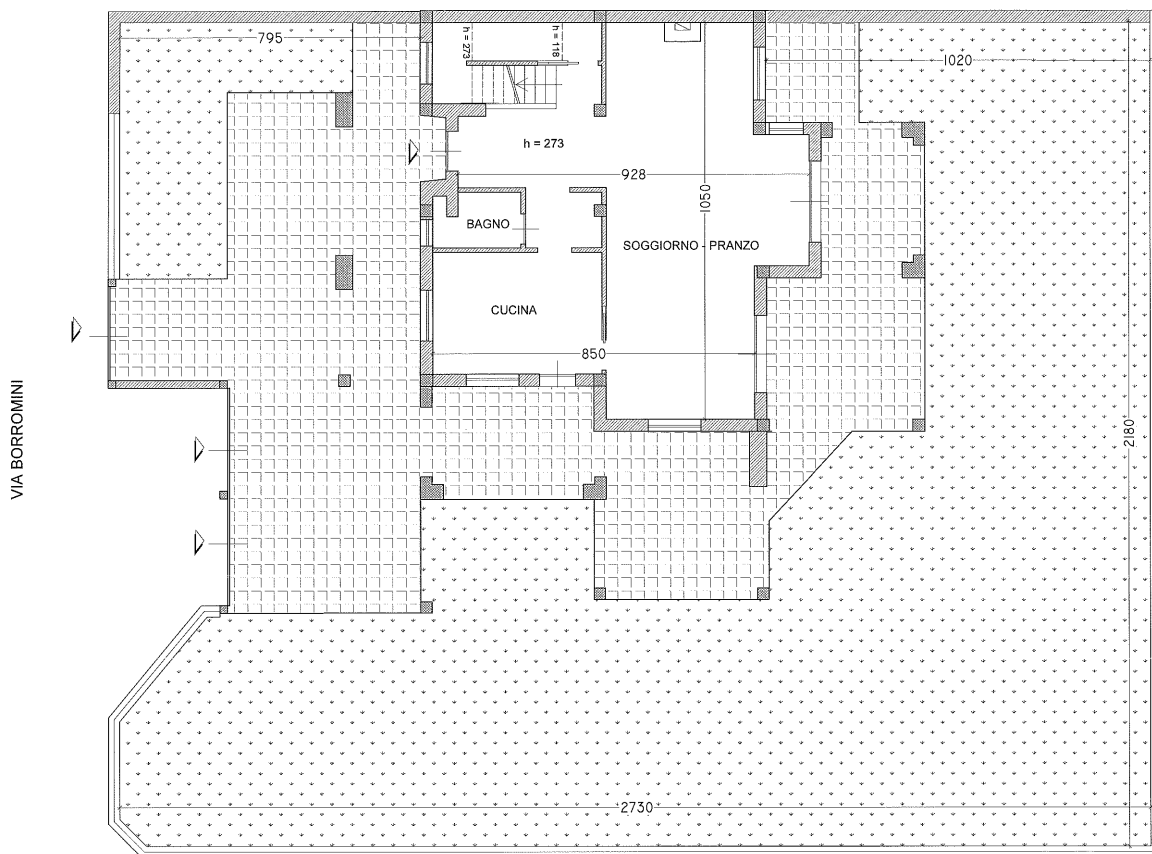

APPENDICE C/4 - TAV 1

PLANIMETRIA IMMOBILE IN CASAMASSIMA - FOGLIO 10, PARTICELLA 861, SUB 1

CENTRO RESIDENZIALE BARIALTO - INT. 150/A - VIA BORROMINI N° 8

PIANO TERRA (Scala 1 : 100)

APPENDICE C/4 - TAV 2

PLANIMETRIA IMMOBILE IN CASAMASSIMA - FOGLIO 10, PARTICELLA 861, SUB 1
CENTRO RESIDENZIALE BARIALTO - INT. 150/A - VIA BORROMINI N° 8

PRIMO PIANO (Scala 1 : 100)

APPENDICE C/4 - TAV 3

PLANIMETRIA IMMOBILE IN CASAMASSIMA - FOGLIO 10, PARTICELLA 861, SUB 1
CENTRO RESIDENZIALE BARIALTO - INT. 150/A - VIA BORROMINI N° 8

PIANO COPERTURA (Scala 1 : 100)