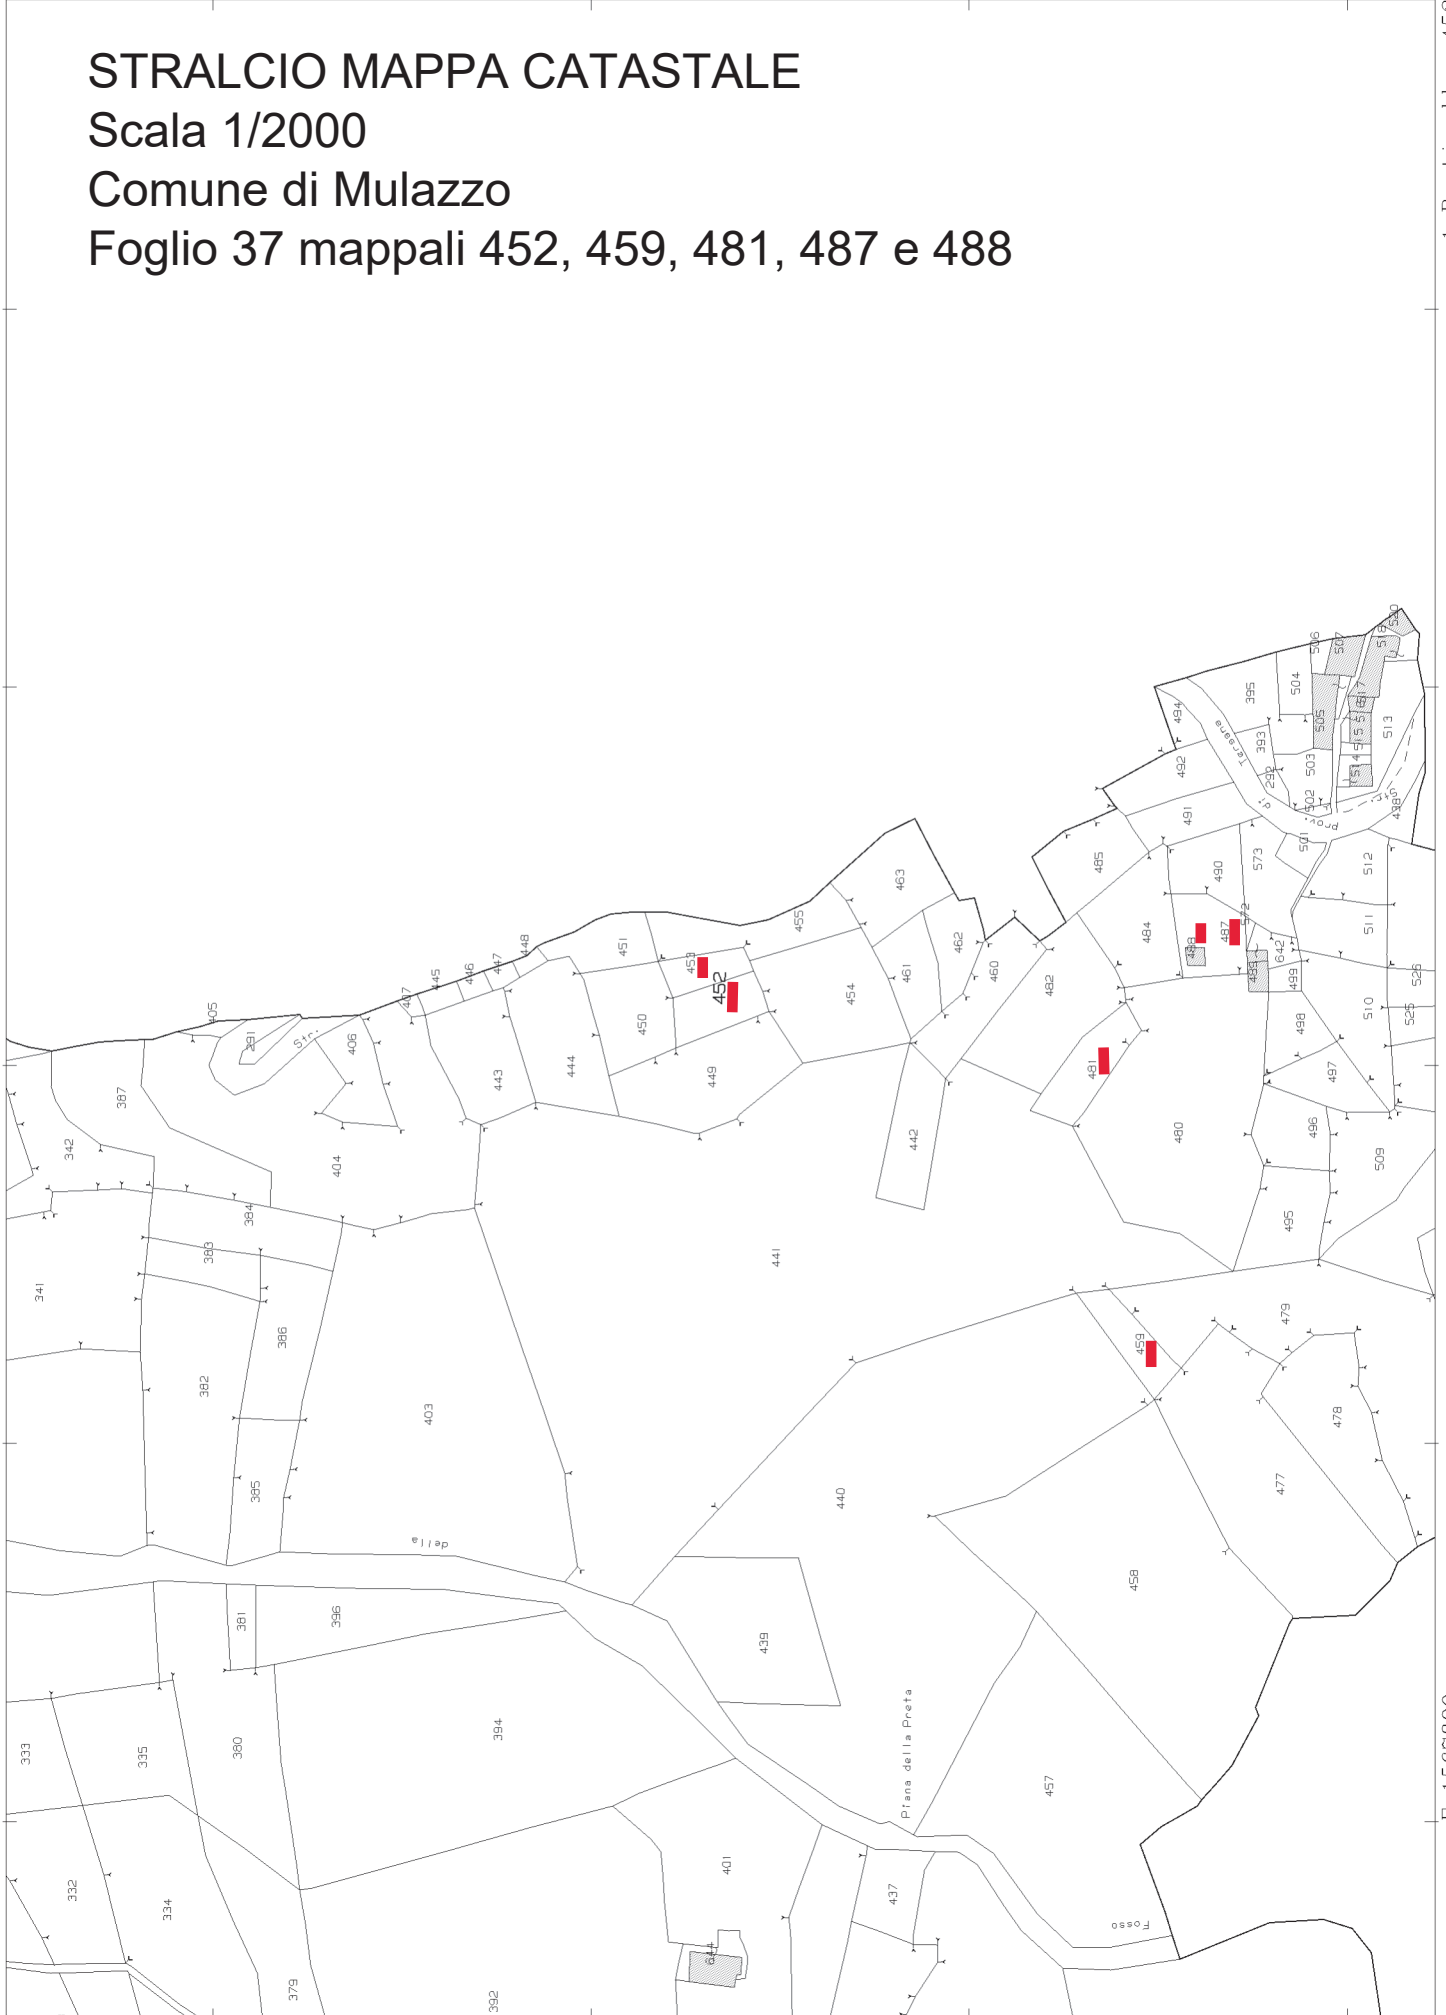

Vis. tel. (0.90 euro)

Direzione Provinciale di Massa Carrara Ufficio Provinciale - Territorio - Direttore PANTISANO VINCENZO

STRALCIO MAPPA CATASTALE

Scala 1/2000

Comune di Mulazzo

Foglio 37 mappali 452, 459, 481, 487 e 488

N=4904100

E=15667800

1 Particella: 452