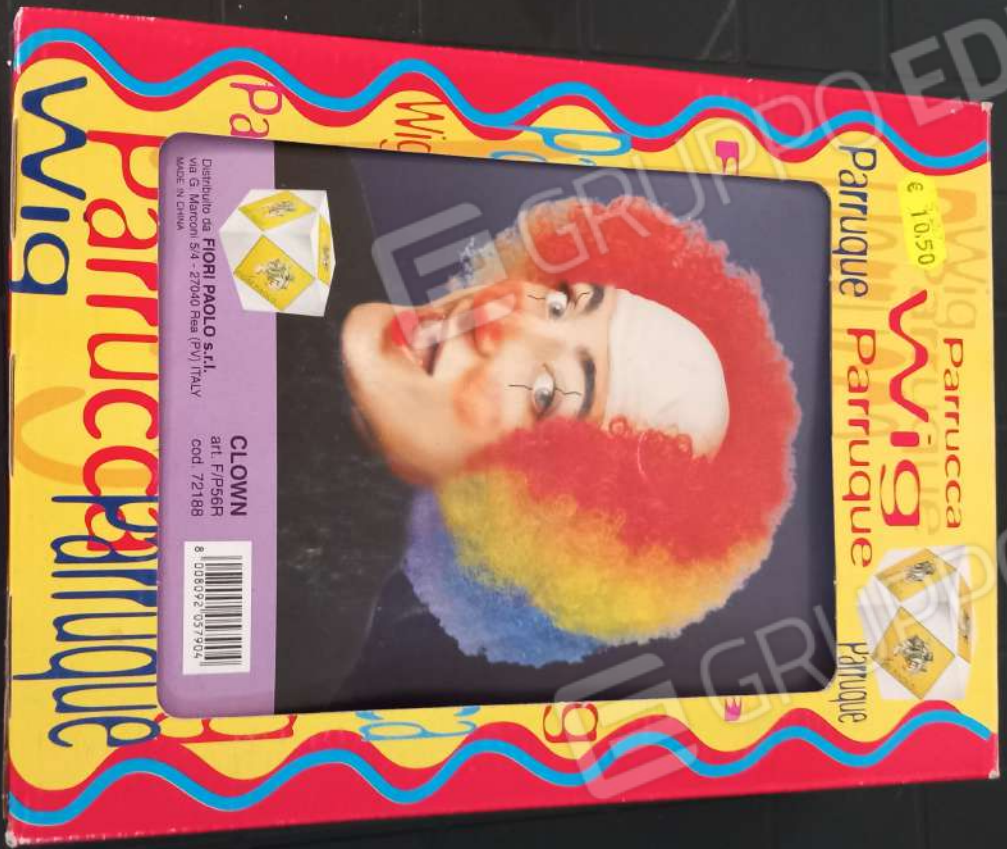

Technical label with barcode and manufacturer information.

€ 10,50

Parrucca  
**Wig**  
Parruque  
Parruque

Distribuito da **FIORI PAOLO S.R.L.**  
Via G. Marconi, 514 - 27040 Pesa (PV) ITALY  
Made in China